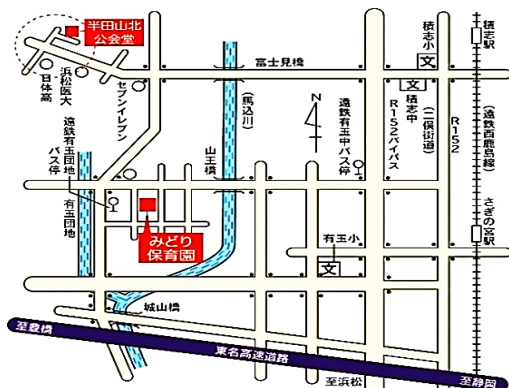

場 所：半田山北公会堂

（中央区半田山4丁目47-30） 駐車場ありま

◇ 妊婦支援 「もうすぐお母さん」

開催日時：今月は第2・4金曜日 10時~12時

助産師を交え、妊婦さんと先輩ママが交流します。

母子健康手帳、「はますくファイル」か

「はますくノート」を持参して下さい。

・赤ちゃん！こんにちは 事前受付（裏面参照）

日時：1月25日（木）10時30分～
講師：平田幸子

◎ どちらの講座も、
1/9（火）9時～受付開始
定員：各6組

講座の
案内

子育て講座

「歯とお口のためのお話」

日時：1月18日（木）10時～
講師：山下りか 歯科衛生士
(いぬづか子供歯科クリニック)

◎ 1/4（木）9時～
受付開始 定員10組

前回と同じお話をさせていただきますので、
今回初めての参加者の申し込みをお待ちして
います。

講座の事前受付は来所か、電話での受付
TEL: 080-8267-9098（月～金 9時～15時）
申し込み状況により、定員を調整する場合が
あります。

「赤ちゃん！こんにちは」

日時：1月19日（金）
10時～

◎ 1/5（金）9時～受付開始
定員：10組

予約者が10組になっていない場合は
当日参加もできます。

～ 絵本だいすき～

『ふうふうおいしいね』 作：たしろちさと

「とろとろ コーンスープ」「ふうふう おいしいね」スープ、うどん、
ごはんなど、温かい食べ物を子どもがふうふうして食べる姿を描きま
す。見ていただけでおなかがすいてくる、とってもおいしい食べ物絵
本です。

出版社 福音館書店

グリーンランド みどり保育園

浜松市中央区有玉西町1222

園舎西側に駐車場あります。

出張ひろば 半田山北公会堂

浜松市中央区半田山4丁目47-30

公会堂北側に駐車場あります。