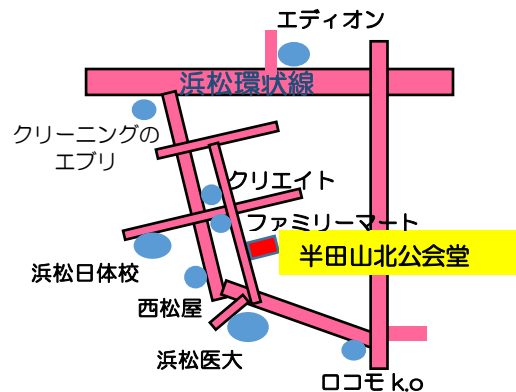

講座の事前受付は来所か、電話での受付
TEL: 080-8267-9098（月～金 9時～15時）
申し込み状況により、定員を調整する場合が
あります。

「赤ちゃん！こんにちは」

日時：1月19日（金）
10時～

◎ 1/5（金）9時～受付開始
定員：10組

予約者が10組になっていない場合は
当日参加もできます。

～ 絵本だいすき～

『ふうふうおいしいね』 作：たしろちさと

「とろとろ コーンスープ」「ふうふう おいしいね」スープ、うどん、
ごはんなど、温かい食べ物を子どもがふうふうして食べる姿を描きま
す。見ていただけでおなかがすいてくる、とってもおいしい食べ物絵
本です。

出版社 福音館書店

グリーンランド みどり保育園

浜松市中央区有玉西町1222

園舎西側に駐車場あります。

出張ひろば 半田山北公会堂

浜松市中央区半田山4丁目47-30

公会堂北側に駐車場あります。